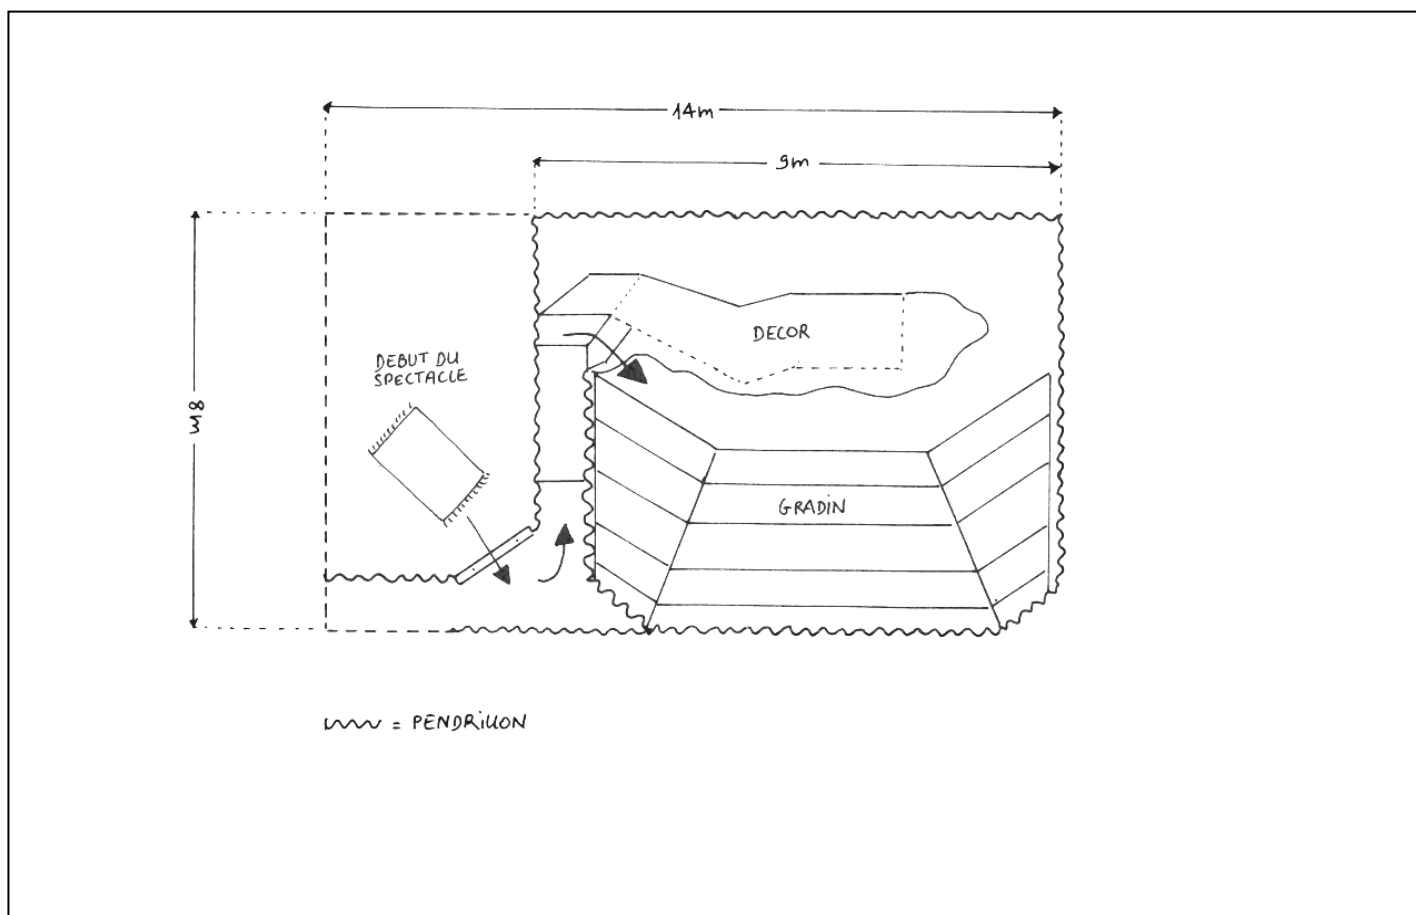

PLAN D'IMPLANTATION « Le petit peuple de la brume »

Théâtre du Papyrus

Rue Henri Stacquet 21
1030 Bruxelles – Belgium
Tel/fax +32 (0)2 241 52 48
theatredupapyrus@gmail.com

entr 442 230 027
ccp 001-2328006-82
iban BE25 0012 3280 0682
bic GEBABEBB