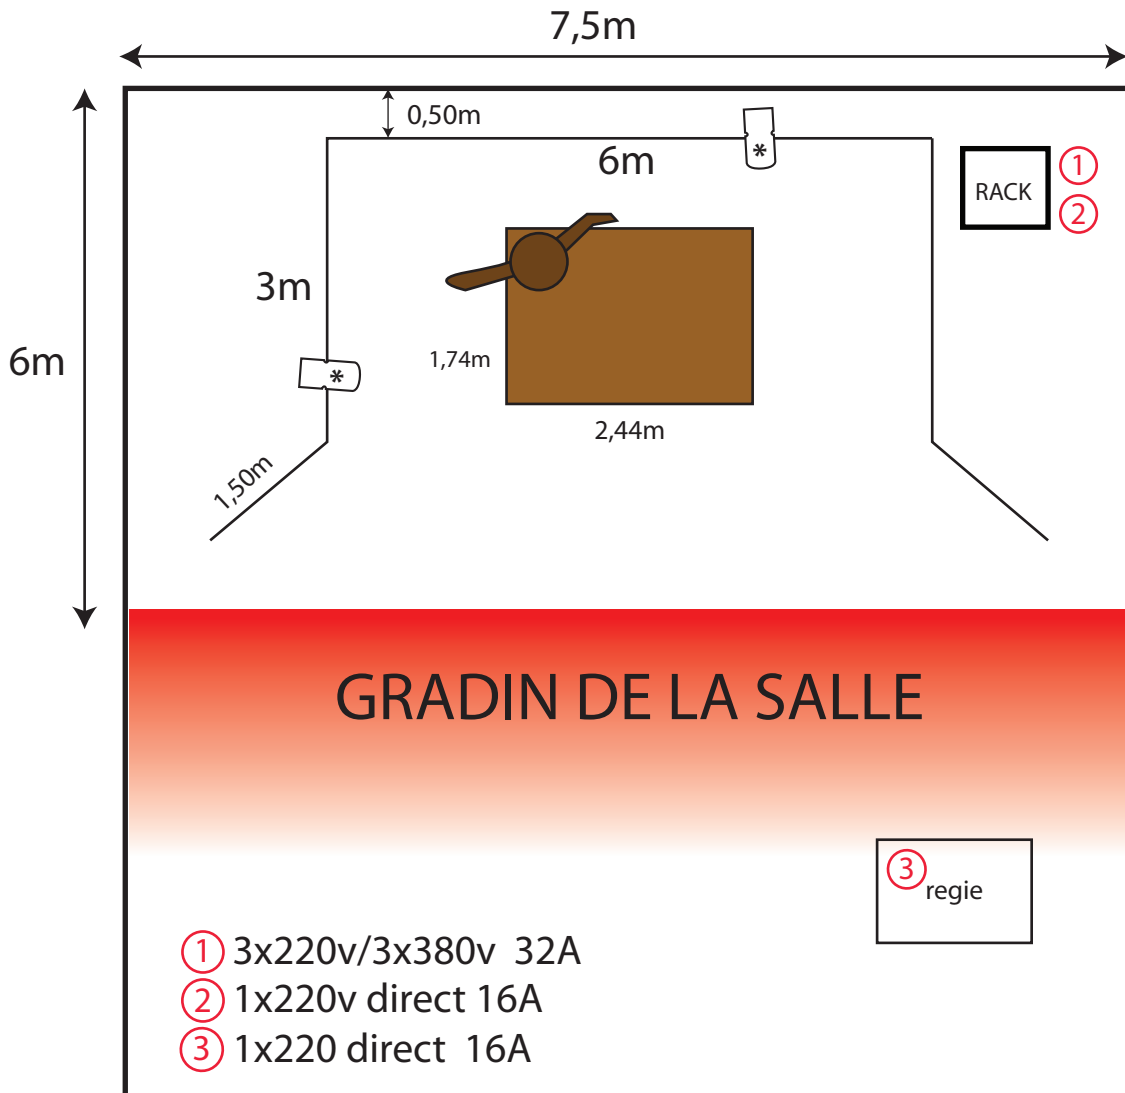

"L'enfant de pierre" Théâtre du Papyrus

B salle avec gradin

VUE DE HAUT

hauteur: 3,60m minimum

largeur: 10m minimum

profondeur: 10m minimum

* projecteurs sur notre structure

Régie en salle

Si la profondeur est supérieure à 6m, on peut installer des petits bancs devant le gradin pour gagner de la distance.

fredpostiau.papyrus@gmail.com

gsm: 0032497860648